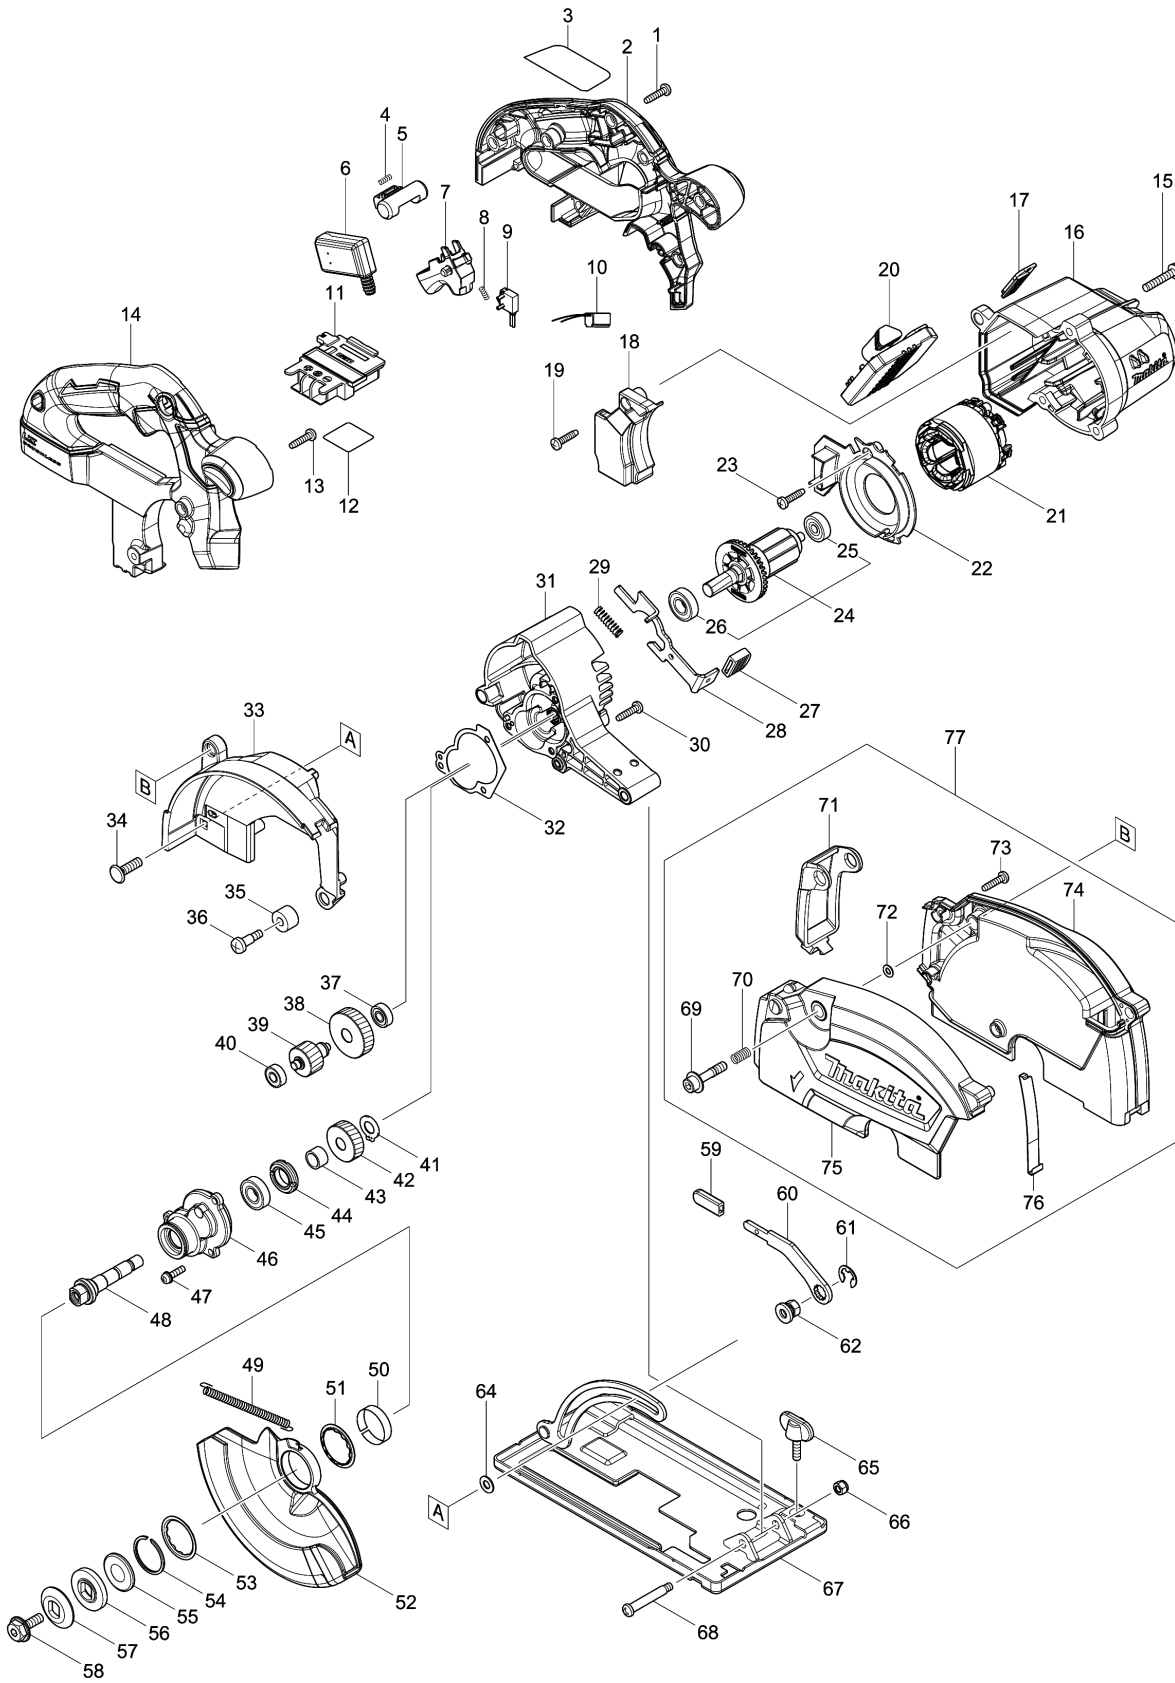

Model No.DCS553 150MM CORDLESS METAL CUTTER

Model No.DCS553 150MM CORDLESS METAL CUTTER

Položaj	Številka dela	Opis	Sprememba	Količina	New/Old	Opcijsko 1	Opcijsko 2	Opomba
001	265995-6	Samovrezni vijak 4X18 HP1620		6				
002	183K13-3	HANDLE SET		1				
C10	263005-3	Gumi zatič 6		2				
D10		INC. 14						
003	854S64-8	DCS553 NAME PLATE		1				
004	231433-0	Tlačna spiralna vzmet 4		1				
005	419704-7	Gumb za izklop orodja KP0810		1				
006	651083-9	SWITCH C3XA-1PSPM		1				
007	458594-3	SWITCH LEVER		1				
008	231433-0	Tlačna spiralna vzmet 4		1				
009	632M68-2	SWITCH UNIT		1				
010	620936-3	LED CIRCUIT		1				
011	643874-2	TERMINAL		1				
012	854S72-9	DCS553 SERIAL NO. LABEL		1				
013	265995-6	Samovrezni vijak 4X18 HP1620		2				
014	183K13-3	HANDLE SET		1				
C10	263005-3	Gumi zatič 6		2				
D10		INC. 2						
015	911253-5	Vijak z nizko cilindrično glavo M5X30 AT-3630		3				
016	458656-7	MOTOR HOUSING		1				
017	144251-6	INDICATION PLATE COMPLETE		1				
018	458657-5	MOTOR HOUSING COVER		1				
019	265995-6	Samovrezni vijak 4X18 HP1620		1				
020	620938-9	CONTROLLER		1				
021	629368-1	STATOR		1				
022	458658-3	BAFFLE PLATE		1				
023	265995-6	Samovrezni vijak 4X18 HP1620		2				
024	519530-5	ROTOR ASS'Y		1	*			
D10		INC. 25,26			*			
024-1	510437-8	ROTOR ASS'Y	<	1				
D10		INC. 25,26						
025	210022-4	Kroglični ležaj 626DDW 9526NB		1				
026	210069-8	Kroglični ležaj 6900DDW		1	*			
026-1	210214-5	BALL BEARING 6900DDW	<	1				
027	286039-9	CAP		1				
028	346885-3	SHAFT LOCK		1				
029	233117-6	Tlačna spiralna vzmet 6		1				
030	265995-6	Samovrezni vijak 4X18 HP1620		2				